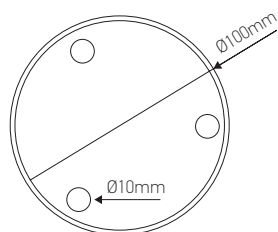

Rosace acier sorties multiples (3), Ø100 blanc

**Ref : 187525**

EAN	3125461875251
Couleur	Blanc
Matériau	Acier
Dimensions	Ø100 x 25mm
PCB	10

Notes

-----

-----

-----

 47 rue des Tournelles, 75 003 Paris.  
Tél. +33 (0)1 44 59 22 20