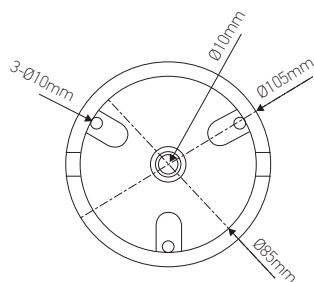

**Ref : 187521**

EAN	3125461875213
Couleur	Noir
Matériau	Céramique
Dimensions	Ø105 x 30mm
PCB	10

Notes

-----

-----

-----

 47 rue des Tournelles, 75 003 Paris.  
Tél. +33 (0)1 44 59 22 20

 Chemin du Joran 10, 1260 Nyon.  
Tél. +41 (0)22 369 95 00