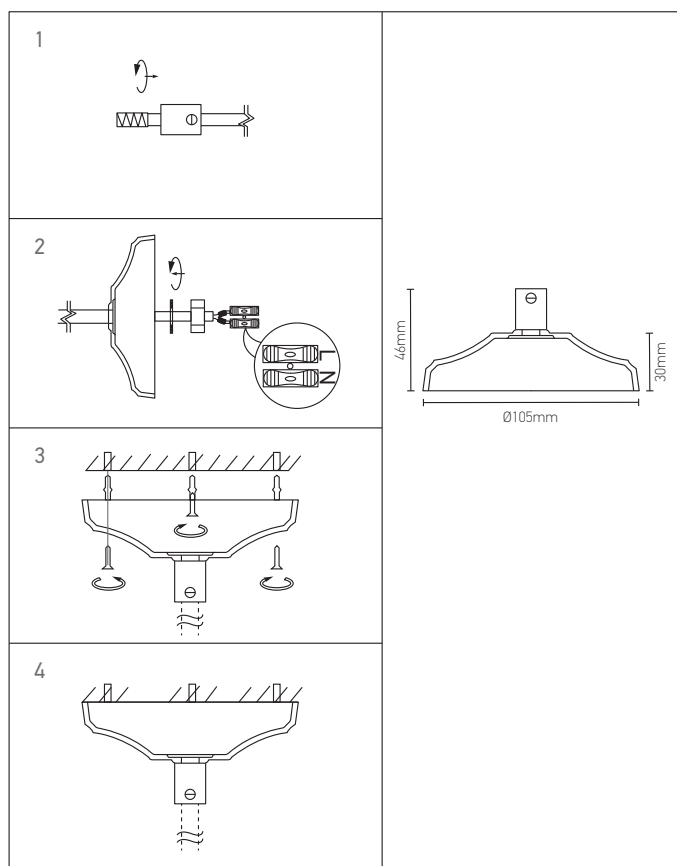

## Rosace céramique

**PORCELAIN** avec arrêt de câble Blanc

**Ref : 187520**

EAN	3125461875206
Couleur	Blanc
Matériau	Céramique
Ø maximum de câble	7mm
Dimensions	Ø105 x 30mm

Vendu avec kit de montage barre de fixation, serre câble assorti, domino, écrous.