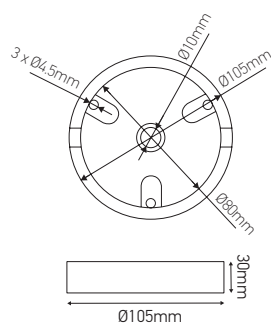

## Rosace céramique

**PORCELAIN** avec arrêt de câble Blanc

**Ref : 187520**

EAN	3125461875206
Couleur	Blanc
Matériau	Céramique
Ø maximum de câble	7mm
Dimensions	Ø105 x 30mm

Vendu avec kit de montage barre de fixation, serre câble assorti, domino, écrous.