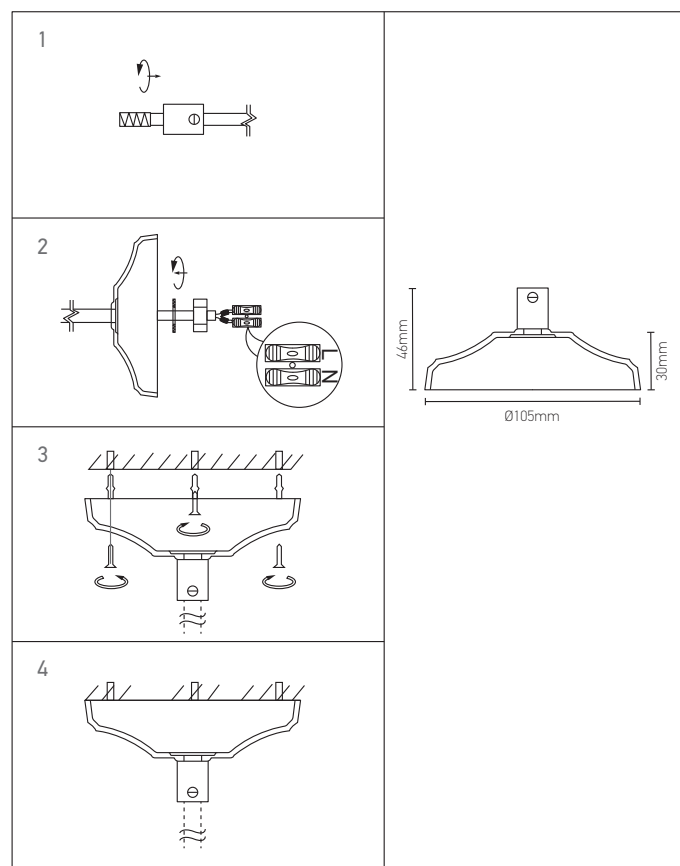

Rosace céramique

PORCELAIN avec arrêt de câble Rouge

Ref : 187518

EAN	3125461875183
Couleur	Rouge
Matériau	Céramique
Ø maximum de câble	7mm
Dimensions	Ø105 x 30mm

Vendu avec kit de montage barette de fixation, serre câble assorti, domino, écrous.