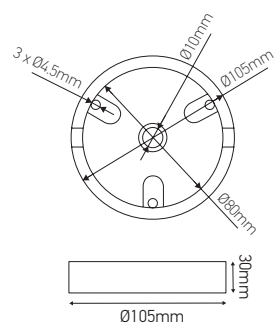

Rosace céramique

PORCELAIN avec arrêt de câble Rouge

Ref : 187518

EAN	3125461875183
Couleur	Rouge
Matériau	Céramique
Ø maximum de câble	7mm
Dimensions	Ø105 x 30mm

Vendu avec kit de montage barette de fixation, serre câble assorti, domino, écrous.