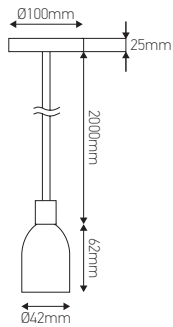

# Suspension métallique E27

Câble textile L.2m

60W  
Max.

10

Ref : 187517

EAN	3125461875176
Puissance	60W Max.
Culot	E27
Type de câble	HO3VV-F
Section du câble	2 x 0.75mm <sup>2</sup>
Matériau de rosace	Acier
Matériau de douille	Plastique
Matériau de cache-douille	Aluminium
Matériau de câble	Textile
Couleur de douille	Bronze
Couleur câble textile	Noir
Longueur du câble	2m