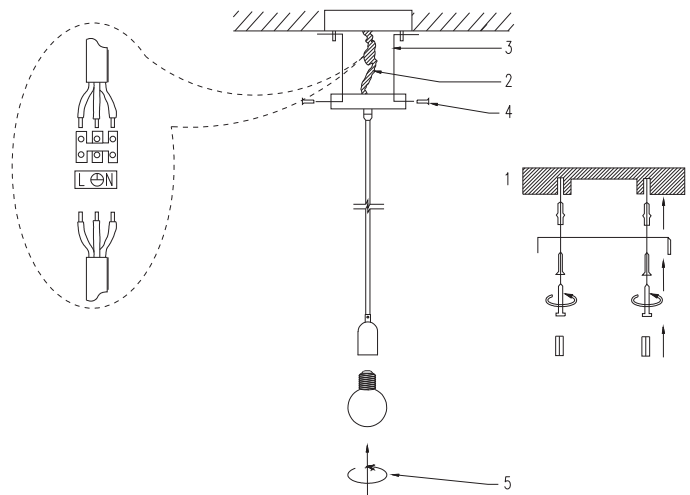

# Suspension métallique E27

Câble textile L.2m

60W  
Max.

10

Ref : 187517

EAN	3125461875176
Puissance	60W Max.
Culot	E27
Type de câble	HO3VV-F
Section du câble	2 x 0.75mm <sup>2</sup>
Matériau de rosace	Acier
Matériau de douille	Plastique
Matériau de cache-douille	Aluminium
Matériau de câble	Textile
Couleur de douille	Bronze
Couleur câble textile	Noir
Longueur du câble	2m