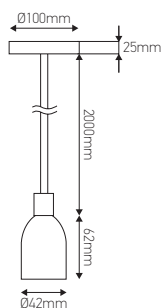

### Suspension métallique E27 L.2m

Ref : 187516

EAN	3125461875169
Culot	E27
Douille couleur	Cuivre
Douille intérieure	Plastique
Douille extérieure	Aluminium
Pavillon couleur	Cuivre
Pavillon	Acier
Couleur câble textile	Marron
Matériau de câble	Textile
Longueur du câble	2m
Type de câble	H03VV-F
Section du câble	2 x 0.75mm <sup>2</sup>
Poids	0.33kg / pc
Pavillon dimension	100 x 25mm
PCB	10