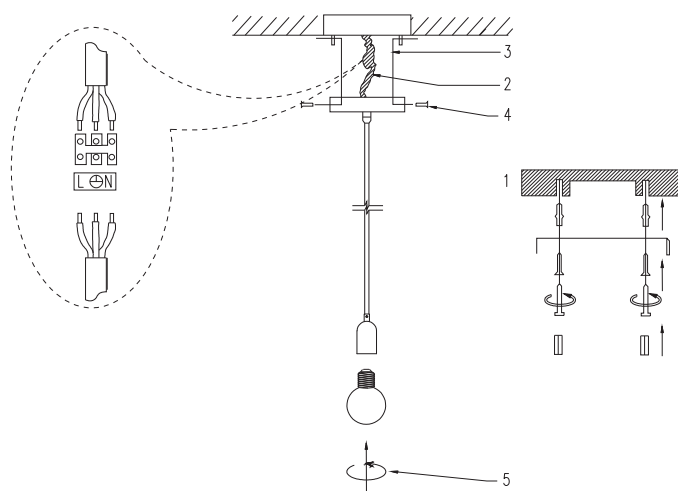

### Suspension métallique E27 L.2m

Ref : 187516

EAN	3125461875169
Culot	E27
Douille couleur	Cuivre
Douille intérieure	Plastique
Douille extérieure	Aluminium
Pavillon couleur	Cuivre
Pavillon	Acier
Couleur câble textile	Marron
Matériau de câble	Textile
Longueur du câble	2m
Type de câble	H03VV-F
Section du câble	2 x 0.75mm <sup>2</sup>
Poids	0.33kg / pc
Pavillon dimension	100 x 25mm
PCB	10