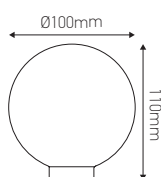

Verrerie pour douille G9 E14 / E27

Granit ambrée

Ref: 18463

EAN	3125460184637
Couleur	Granit ambrée
Pas de vis	31.5mm
Dimensions	Ø100 x 110mm

Notes

 47, rue des Tournelles, 75 003 Paris.
Tél. +33 (0)1 44 59 22 20