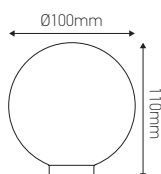

Verrerie pour douille G9

Opaline

Ref: 18461

EAN	3125460184613
Couleur	Opaline
Pas de vis	31.5mm
Dimensions	Ø100 x 110mm

Notes

 47, rue des Tournelles, 75 003 Paris.
Tél. +33 (0)1 44 59 22 20

 Chemin du Joran 10, 1260 Nyon.
Tél. +41 (0)22 369 95 00