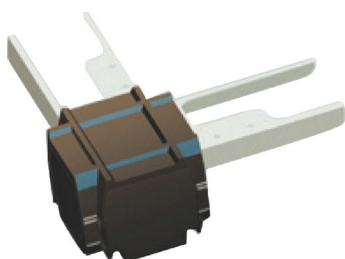

Accessoire pour module lumineux

TLINE Connecteur «L»

Ref: 169508

EAN	3125461695088
Matériau	Plastique + Acier
Poids	0.6Kg
Dimensions	110 x 110 x 79mm

Notes

 47, rue des Tournelles, 75 003 Paris.
Tél. +33 (0)1 44 59 22 20