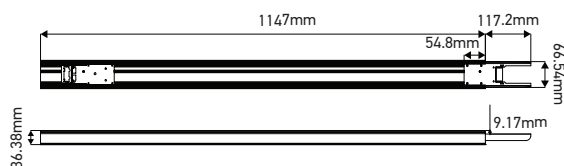

Rail support

TLINE 1160mm

Ref: 169503

EAN	3125461695033
Câbles	7
Matériau	Aluminium
Couleur	Blanc (RAL9016)
Poids	1.35Kg
Dimensions	1160 x 73 x 36mm

- A raccorder avec un module et un boîtier d'alimentation