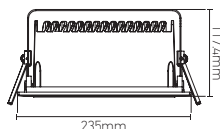

Spot LED encastré

JAY 35W 4000K 3000lm

35W	4000 KELVIN	3000 LUMEN	V. AC 220-240V 50/60Hz	850°		

Ref: 169444

EAN	3125461694449
Puissance	35W
Température de couleur	4000K
Flux lumineux	3000lm
Driver	LIFUD LF-GIR040YM100H Entrée 85-265V 400mA 50/60Hz Sortie 29-32V 950mA Ta: 45°C Tc: 80°C
mA	↻ 400mA ↻ 950mA
Angle de diffusion	120°
Cycle de commutation	≥100000
Température de fonctionnement	-20°C ~ 45°C
Marque des LED	TOPSION 1pc
Indice de protection	65
Durée de vie	50 000H
IRC	≥80
PF	≥0.9
UGR	>21
Matériaux	Aluminium avec un revêtement anticorrosion
Diffuseur	Verre (Clair)
Couleur	Blanc (RAL9016)
Poids	2.3kg
Encastrement	220 x 130mm
Dimensions	235 x 145 x 117.4mm