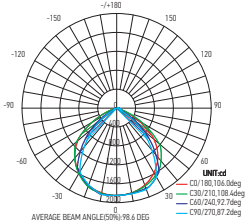

Spot LED encastré

JAY 35W 4000K 3000lm

35W	4000 KELVIN	3000 LUMEN	V. AC 220-240V 50/60Hz	850°		

Ref: 169444

EAN	3125461694449
Puissance	35W
Température de couleur	4000K
Flux lumineux	3000lm
Driver	LIFUD LF-GIR040YM100H Entrée 85-265V 400mA 50/60Hz Sortie 29-32V 950mA Ta: 45°C Tc: 80°C
mA	↻ 400mA ↻ 950mA
Angle de diffusion	120°
Cycle de commutation	≥100000
Température de fonctionnement	-20°C ~ 45°C
Marque des LED	TOPSION 1pc
Indice de protection	65
Durée de vie	50 000H
IRC	≥80
PF	≥0.9
UGR	>21
Matériaux	Aluminium avec un revêtement anticorrosion
Diffuseur	Verre (Clair)
Couleur	Blanc (RAL9016)
Poids	2.3kg
Encastrement	220 x 130mm
Dimensions	235 x 145 x 117.4mm