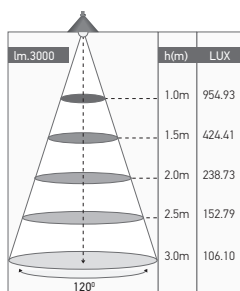

Spot LED encastré

JAY 35W 4000K 3000lm

35W	4000 KELVIN	3000 LUMEN	V. AC 220-240V 50/60Hz	850°		

Ref: 169444

EAN	3125461694449
Puissance	35W
Température de couleur	4000K
Flux lumineux	3000lm
Driver	LIFUD LF-GIR040YM100H Entrée 85-265V 400mA 50/60Hz Sortie 29-32V 950mA Ta: 45°C Tc: 80°C
mA	↻ 400mA ↻ 950mA
Angle de diffusion	120°
Cycle de commutation	≥100000
Température de fonctionnement	-20°C ~ 45°C
Marque des LED	TOPSION 1pc
Indice de protection	65
Durée de vie	50 000H
IRC	≥80
PF	≥0.9
UGR	>21
Matériaux	Aluminium avec un revêtement anticorrosion
Diffuseur	Verre (Clair)
Couleur	Blanc (RAL9016)
Poids	2.3kg
Encastrement	220 x 130mm
Dimensions	235 x 145 x 117.4mm