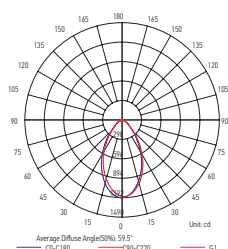

Spot LED encastrée inclinable

REGEL 18W 3000K 1200lm

18W	3000 KELVIN	1200 LUMEN	V. AC 220-240V 50/60Hz	650°		
						

Ref: 169442

EAN	3125461694425
Puissance	18W
Température de couleur	3000K
Flux lumineux	1200lm
Angle de diffusion	50°
Orientation	360°
Température de fonctionnement	-20°C ~ 40°C
Marque des LED	COB 1pc
Indice de protection	20
Durée de vie	25 000H
IRC	≥80
PF	≥0.4
UGR	<19
Matériaux	PS
Diffuseur	PC (Clair)
Couleur	Blanc (RAL9016)
Poids	3.8kg
Dimensions	Ø98 x 27.5mm