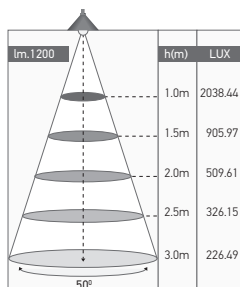

Spot LED encastrée inclinable

REGEL 18W 3000K 1200lm

18W	3000 KELVIN	1200 LUMEN	V. AC 220-240V 50/60Hz	650°		
						

Ref: 169442

EAN	3125461694425
Puissance	18W
Température de couleur	3000K
Flux lumineux	1200lm
Angle de diffusion	50°
Orientation	360°
Température de fonctionnement	-20°C ~ 40°C
Marque des LED	COB 1pc
Indice de protection	20
Durée de vie	25 000H
IRC	≥80
PF	≥0.4
UGR	<19
Matériaux	PS
Diffuseur	PC (Clair)
Couleur	Blanc (RAL9016)
Poids	3.8kg
Dimensions	Ø98 x 27.5mm