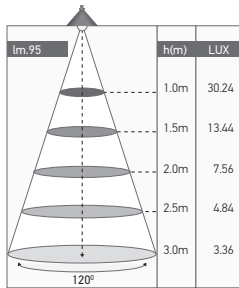

### MESSA 3 x 1W 3000K 3 x 95lm

3 x 1W	3000 KELVIN	3 x 95 LUMEN	V. AC 220-240V 50/60Hz	650°			24
	GROUP 1 EN62471-2008	CE					

Ref: 169404

EAN	3125461694043
Puissance	3 x 1W
Température de couleur	3000K
Flux lumineux	3 x 95lm
Driver	Entrée 220-240V 50mA 50/60Hz Sortie 16V 300mA Ta: 50°C Tc: 75°C
mA	↻ 50mA ↻ 300mA
Angle de diffusion	120°
Température de fonctionnement	-20°C ~ 40°C
Marque des LED	NATION STAR 3pcs
Indice de protection	IP44 pour la surface, IP20 pour l'intérieur
Durée de vie	15 000H
IRC	≥80
PF	≥0.4
UGR	<19
Matériaux	Acier
Diffuseur	PC (Claire)
Couleur	Argent
Poids	0.182kg
Encastrement	Ø30mm
Dimensions	Ø42 x 36mm