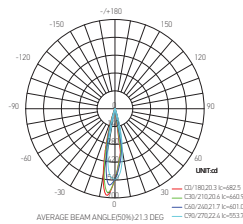

### MESSA 3 x 1W 3000K 3 x 95lm

3 x 1W	3000 KELVIN	3 x 95 LUMEN	V. AC 220-240V 50/60Hz	650°			24
	GROUP 1 EN62471-2008	CE					

Ref: 169404

EAN	3125461694043
Puissance	3 x 1W
Température de couleur	3000K
Flux lumineux	3 x 95lm
Driver	Entrée 220-240V 50mA 50/60Hz Sortie 16V 300mA Ta: 50°C Tc: 75°C
mA	↻ 50mA ↻ 300mA
Angle de diffusion	120°
Température de fonctionnement	-20°C ~ 40°C
Marque des LED	NATION STAR 3pcs
Indice de protection	IP44 pour la surface, IP20 pour l'intérieur
Durée de vie	15 000H
IRC	≥80
PF	≥0.4
UGR	<19
Matériaux	Acier
Diffuseur	PC (Claire)
Couleur	Argent
Poids	0.182kg
Encastrement	Ø30mm
Dimensions	Ø42 x 36mm