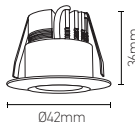

### MESSA 3 x 1W 3000K 3 x 95lm

3 x 1W	3000 KELVIN	3 x 95 LUMEN	V. AC 220-240V 50/60Hz	650°			24
	GROUP 1 EN62471-2008	CE					

Ref: 169404

EAN	3125461694043
Puissance	3 x 1W
Température de couleur	3000K
Flux lumineux	3 x 95lm
Driver	Entrée 220-240V 50mA 50/60Hz Sortie 16V 300mA Ta: 50°C Tc: 75°C
mA	↻ 50mA ↻ 300mA
Angle de diffusion	120°
Température de fonctionnement	-20°C ~ 40°C
Marque des LED	NATION STAR 3pcs
Indice de protection	IP44 pour la surface, IP20 pour l'intérieur
Durée de vie	15 000H
IRC	≥80
PF	≥0.4
UGR	<19
Matériaux	Acier
Diffuseur	PC (Claire)
Couleur	Argent
Poids	0.182kg
Encastrement	Ø30mm
Dimensions	Ø42 x 36mm