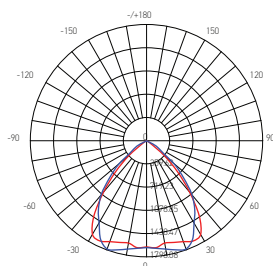

### MODULUX 25W 5000K 3700lm

UGR  
<16

Ref: 169398

PRO. VERSION

EAN	3125461693985
Puissance	25W
Température de couleur	5000K
Flux lumineux	3700lm
mA	1000mA
Angle de diffusion	85° x 85°
Température de fonctionnement	-20°C ~ 40°C
Marque des LED	SAMSUNG 2835 126pcs
Indice de protection	20
Durée de vie	25 000H
IRC	≥80
PF	≥0.9
UGR	<16
Matériaux	PC
Diffuseur	PC (Dépoli)
Couleur	Blanc texturé (RAL9003)
Poids	0.35kg
Encastrement	471 x 36mm
Dimensions	476 x 39 x 29mm