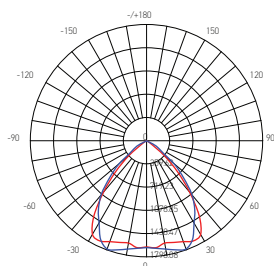

Kit 2 x modules dalle LED

MODULUX 25W 4000K 3600lm

UGR
<16

Ref: 169397

PRO. VERSION

EAN	3125461693978
Puissance	25W
Température de couleur	4000K
Flux lumineux	3600lm
mA	1000mA
Angle de diffusion	85° x 85°
Température de fonctionnement	-20°C ~ 40°C
Marque des LED	SAMSUNG 2835 126pcs
Indice de protection	20
Durée de vie	25 000H
IRC	≥80
PF	≥0.9
UGR	<16
Matériaux	PC
Diffuseur	PC (Dépoli)
Couleur	Blanc texturé (RAL9003)
Poids	0.35kg
Encastrement	471 x 36mm
Dimensions	476 x 39 x 29mm