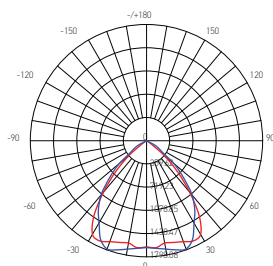

Kit 2 x modules dalle LED

MODULUX 25W 3000K 3400lm

UGR
<16

Ref: 169396

PRO. VERSION

EAN	3125461693961
Puissance	25W
Température de couleur	3000K
Flux lumineux	3400lm
mA	1000mA
Angle de diffusion	85° x 85°
Température de fonctionnement	-20°C ~ 40°C
Marque des LED	SAMSUNG 2835 126pcs
Indice de protection	20
Durée de vie	25 000H
IRC	≥80
PF	≥0.9
UGR	<16
Matériaux	PC
Diffuseur	PC (Dépoli)
Couleur	Blanc texturé (RAL9003)
Poids	0.35kg
Encastrement	471 x 36mm
Dimensions	476 x 39 x 29mm