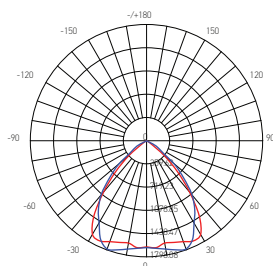

Kit 2 x modules dalle LED

MODULUX 25W 2700K 3200lm

UGR
<16

Ref: 169395

PRO. VERSION

EAN	3125461693954
Puissance	25W
Température de couleur	2700K
Flux lumineux	3200lm
mA	1000mA
Angle de diffusion	85° x 85°
Température de fonctionnement	-20°C ~ 40°C
Marque des LED	SAMSUNG 2835 126pcs
Indice de protection	20
Durée de vie	25 000H
IRC	≥80
PF	≥0.9
UGR	<16
Matériaux	PC
Diffuseur	PC (Dépoli)
Couleur	Blanc texturé (RAL9003)
Poids	0.35kg
Encastrement	471 x 36mm
Dimensions	476 x 39 x 29mm