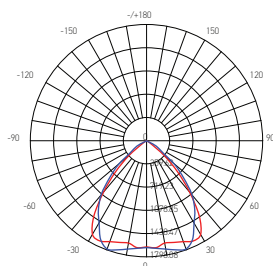

Ref: 169394

STANDARD VERSION

EAN	3125461693947
Puissance	25W
Température de couleur	5000K
Flux lumineux	3300lm
mA	1000mA
Angle de diffusion	85° x 85°
Température de fonctionnement	-20°C ~ 40°C
Marque des LED	SAMSUNG 2835 126pcs
Indice de protection	20
Durée de vie	25 000H
IRC	≥80
PF	≥0.9
UGR	<16
Matériaux	PC
Diffuseur	PC (Dépoli)
Couleur	Blanc texturé (RAL9003)
Poids	0.285kg
Encastrement	471 x 36mm
Dimensions	476 x 39 x 29mm