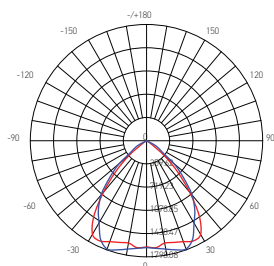

Kit 2 x modules dalle LED

MODULUX 25W 4000K 3200lm

UGR
<16

Ref: 169393

STANDARD VERSION

EAN	3125461693930
Puissance	25W
Température de couleur	4000K
Flux lumineux	3200lm
mA	1000mA
Angle de diffusion	85° x 85°
Température de fonctionnement	-20°C ~ 40°C
Marque des LED	SAMSUNG 2835 126pcs
Indice de protection	20
Durée de vie	25 000H
IRC	≥80
PF	≥0.9
UGR	<16
Matériaux	PC
Diffuseur	PC (Dépoli)
Couleur	Blanc texturé (RAL9003)
Poids	0.285kg
Encastrement	471 x 36mm
Dimensions	476 x 39 x 29mm