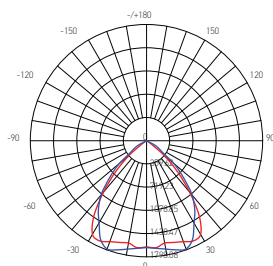

Kit 2 x modules dalle LED

MODULUX 25W 2700K 2800lm

UGR
<16

Ref: 169391

STANDARD VERSION

EAN	3125461693916
Puissance	25W
Température de couleur	2700K
Flux lumineux	2800lm
mA	1000mA
Angle de diffusion	85° x 85°
Température de fonctionnement	-20°C ~ 40°C
Marque des LED	SAMSUNG 2835 126pcs
Indice de protection	20
Durée de vie	25 000H
IRC	≥80
PF	≥0.9
UGR	<16
Matériaux	PC
Diffuseur	PC (Dépoli)
Couleur	Blanc texturé (RAL9003)
Poids	0.285kg
Encastrement	471 x 36mm
Dimensions	476 x 39 x 29mm