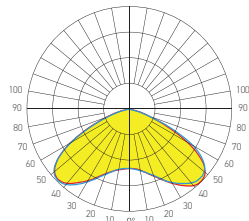

Projecteur LED

BREEZE 80W 4000K 8483lm

Ref: 169253

EAN	3125461692537
Puissance	80W
Température de couleur	4000K
Flux lumineux	8483lm
Driver	INVENTRONIC Entrée 220-204V 50/60Hz Sortie 22-63V Ta: 40°C Tc: 90°C
mA	↻ 347mA ↻ 1400mA
Angle de diffusion	120°
Température de fonctionnement	-20°C ~40°C
Marque des LED	PHILIPS LUMILEDS 5050 36pcs
Test au fil incandescent	650°
IK	09
Indice de protection	66
Durée de vie	50 000H
IRC	≥70
PF	≥0.9
Matériau	Aluminium avec un revêtement anticorrosion
Diffuseur	Verre trempé
Couleur	Gris clair (RAL9022)
Poids	3.6kg
Dimensions	283 x 73 x 390mm