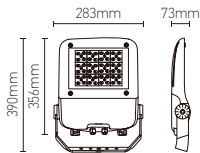

Projecteur LED

BREEZE 80W 4000K 8483lm

Ref: 169253

EAN	3125461692537
Puissance	80W
Température de couleur	4000K
Flux lumineux	8483lm
Driver	INVENTRONIC Entrée 220-204V 50/60Hz Sortie 22-63V Ta: 40°C Tc: 90°C
mA	↻ 347mA ↻ 1400mA
Angle de diffusion	120°
Température de fonctionnement	-20°C ~40°C
Marque des LED	PHILIPS LUMILEDS 5050 36pcs
Test au fil incandescent	650°
IK	09
Indice de protection	66
Durée de vie	50 000H
IRC	≥70
PF	≥0.9
Matériau	Aluminium avec un revêtement anticorrosion
Diffuseur	Verre trempé
Couleur	Gris clair (RAL9022)
Poids	3.6kg
Dimensions	283 x 73 x 390mm