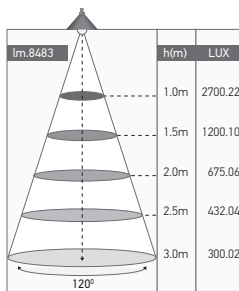

Projecteur LED

BREEZE 80W 4000K 8483lm

Ref: 169253

EAN	3125461692537
Puissance	80W
Température de couleur	4000K
Flux lumineux	8483lm
Driver	INVENTRONIC Entrée 220-204V 50/60Hz Sortie 22-63V Ta: 40°C Tc: 90°C
mA	↻ 347mA ↻ 1400mA
Angle de diffusion	120°
Température de fonctionnement	-20°C ~40°C
Marque des LED	PHILIPS LUMILEDS 5050 36pcs
Test au fil incandescent	650°
IK	09
Indice de protection	66
Durée de vie	50 000H
IRC	≥70
PF	≥0.9
Matériau	Aluminium avec un revêtement anticorrosion
Diffuseur	Verre trempé
Couleur	Gris clair (RAL9022)
Poids	3.6kg
Dimensions	283 x 73 x 390mm