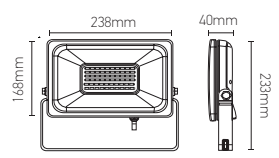

Projecteur LED

HIGHRISE 30W 4000K 3000lm

30W	4000 KELVIN	3000 LUMEN	V. AC 220-240V 50/60Hz	650°		

Ref: 169251

EAN	3125461692513
Puissance	30W
Température de couleur	4000K
Flux lumineux	3000lm
mA	↻ 130mA ↻ 430mA
Angle de diffusion	120°
Température de fonctionnement	-20°C ~ 40°C
Marque des LED	EPISTAR 60pcs
IK	08
Indice de protection	65
Durée de vie	35 000H
IRC	≥70
PF	≥0.9
Matériau cadre	Aluminium avec un revêtement anticorrosion
Diffuseur	Verre trempé
Couleur	Noir
Poids	1.57kg
Dimensions	238 x 233 x 40mm