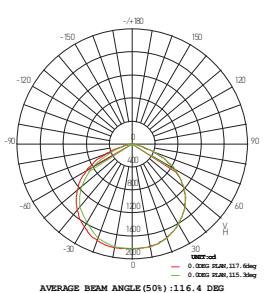

Projecteur LED

HIGHRISE 30W 4000K 3000lm

30W	4000 KELVIN	3000 LUMEN	V. AC 220-240V 50/60Hz	650°		

Ref: 169251

EAN	3125461692513
Puissance	30W
Température de couleur	4000K
Flux lumineux	3000lm
mA	↻ 130mA ↻ 430mA
Angle de diffusion	120°
Température de fonctionnement	-20°C ~ 40°C
Marque des LED	EPISTAR 60pcs
IK	08
Indice de protection	65
Durée de vie	35 000H
IRC	≥70
PF	≥0.9
Matériau cadre	Aluminium avec un revêtement anticorrosion
Diffuseur	Verre trempé
Couleur	Noir
Poids	1.57kg
Dimensions	238 x 233 x 40mm