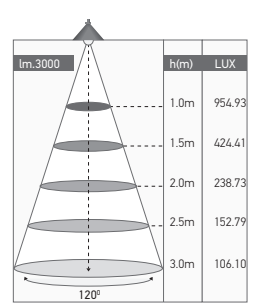

Projecteur LED

HIGHRISE 30W 4000K 3000lm

30W	4000 KELVIN	3000 LUMEN	V. AC 220-240V 50/60Hz	650°		

Ref: 169251

EAN	3125461692513
Puissance	30W
Température de couleur	4000K
Flux lumineux	3000lm
mA	↻ 130mA ↻ 430mA
Angle de diffusion	120°
Température de fonctionnement	-20°C ~ 40°C
Marque des LED	EPISTAR 60pcs
IK	08
Indice de protection	65
Durée de vie	35 000H
IRC	≥70
PF	≥0.9
Matériau cadre	Aluminium avec un revêtement anticorrosion
Diffuseur	Verre trempé
Couleur	Noir
Poids	1.57kg
Dimensions	238 x 233 x 40mm