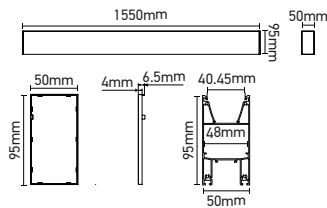

#### Ref: 169226

EAN	3125461692261
Puissance	60W
Température de couleur	4000K
Flux lumineux	6000lm
Driver	BOKE BK-BHL050-1250AD Entrée 200-240V 450mA 50/60Hz Sortie 3-42V 1500mA Ta: 60°C Tc: 90°C
mA	↻ 350mA ↻ 1500mA
Angle de diffusion	110°
Température de fonctionnement	-20°C ~ 45°C
Marque des LED	SAN'AN 756pcs
IK	07
IP	20
Durée de vie	50 000H
IRC	≥80
PF	≥0.9
Matériau	Aluminium
Couleur	Blanc (RAL9003)
Poids	2.8kg
Dimensions	1550 x 50 x 95mm