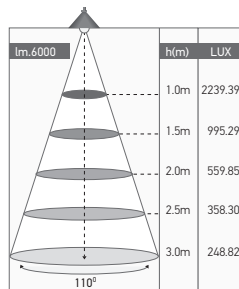

#### Ref: 169226

EAN	3125461692261
Puissance	60W
Température de couleur	4000K
Flux lumineux	6000lm
Driver	BOKE BK-BHL050-1250AD Entrée 200-240V 450mA 50/60Hz Sortie 3-42V 1500mA Ta: 60°C Tc: 90°C
mA	↻ 350mA ↻ 1500mA
Angle de diffusion	110°
Température de fonctionnement	-20°C ~ 45°C
Marque des LED	SAN'AN 756pcs
IK	07
IP	20
Durée de vie	50 000H
IRC	≥80
PF	≥0.9
Matériau	Aluminium
Couleur	Blanc (RAL9003)
Poids	2.8kg
Dimensions	1550 x 50 x 95mm