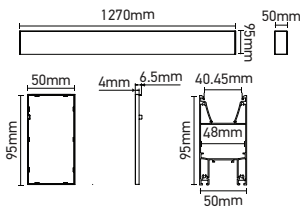

Chemins lumineux up & down

NAOS 48W 4000K 4800lm

Ref: 169225

| | |
|-------------------------------|--|
| EAN | 3125461692254 |
| Puissance | 48W |
| Température de couleur | 4000K |
| Flux lumineux | 4800lm |
| Driver | BOKE BK-BHL050-1250AD Entrée 200-240V 350mA 50/60Hz Sortie 3-42V 1200mA Ta: 60°C Tc: 90°C |
| mA | ↻ 350mA ↻ 1200mA |
| Angle de diffusion | 110° |
| Température de fonctionnement | -20°C ~ 45°C |
| Marque des LED | SAN'AN 612pcs |
| IK | 07 |
| IP | 20 |
| Durée de vie | 50 000H |
| IRC | ≥80 |
| PF | ≥0.9 |
| Matériau | Aluminium |
| Couleur | Blanc (RAL9003) |
| Poids | 2.3kg |
| Dimensions | 1270 x 50 x 95mm |