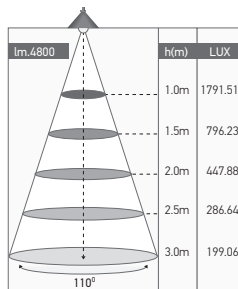

Chemins lumineux up & down

NAOS 48W 4000K 4800lm

Ref: 169225

| | |
|-------------------------------|--|
| EAN | 3125461692254 |
| Puissance | 48W |
| Température de couleur | 4000K |
| Flux lumineux | 4800lm |
| Driver | BOKE BK-BHL050-1250AD Entrée 200-240V 350mA 50/60Hz Sortie 3-42V 1200mA Ta: 60°C Tc: 90°C |
| mA | ↻ 350mA ↻ 1200mA |
| Angle de diffusion | 110° |
| Température de fonctionnement | -20°C ~ 45°C |
| Marque des LED | SAN'AN 612pcs |
| IK | 07 |
| IP | 20 |
| Durée de vie | 50 000H |
| IRC | ≥80 |
| PF | ≥0.9 |
| Matériau | Aluminium |
| Couleur | Blanc (RAL9003) |
| Poids | 2.3kg |
| Dimensions | 1270 x 50 x 95mm |