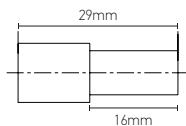

Connecteur T5

« en ligne » simple blanc

Ref: 169220

EAN	3125461692209
Indice de protection	20
Couleur	Blanc
Poids	0.05Kg
Dimensions	18.1 x 10.7 x 29mm

Notes

 47, rue des Tournelles, 75 003 Paris.
Tél. +33 (0)1 44 59 22 20