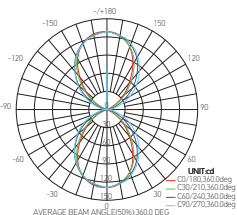

Borne LED

RISE 15W 4000K 820lm

Ref: 169202

EAN	3125461692025
Puissance	15W
Température de couleur	4000K
Flux lumineux	820lm
Driver	Entrée 220-240V 65mA 50/60Hz Sortie 15-32V 350mA Ta: 40°C Tc: 90°C
mA	↻ 65mA ↻ 350mA
Angle de diffusion	135°
Température de fonctionnement	-20°C ~ 40°C
Marque des LED	EPISTAR 168pcs
IK	08
Indice de protection	65
Durée de vie	50 000H
IRC	≥70
PF	≥0.9
Matériau	Aluminium
Diffuseur	PC (Dépoli)
Couleur	Noir (RAL9005)
Poids	1.7kg
Dimensions	50 x 100 x 450mm