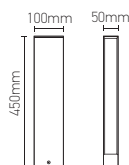

Borne LED

RISE 15W 4000K 820lm

Ref: 169202

EAN	3125461692025
Puissance	15W
Température de couleur	4000K
Flux lumineux	820lm
Driver	Entrée 220-240V 65mA 50/60Hz Sortie 15-32V 350mA Ta: 40°C Tc: 90°C
mA	↻ 65mA ↻ 350mA
Angle de diffusion	135°
Température de fonctionnement	-20°C ~ 40°C
Marque des LED	EPISTAR 168pcs
IK	08
Indice de protection	65
Durée de vie	50 000H
IRC	≥70
PF	≥0.9
Matériau	Aluminium
Diffuseur	PC (Dépoli)
Couleur	Noir (RAL9005)
Poids	1.7kg
Dimensions	50 x 100 x 450mm