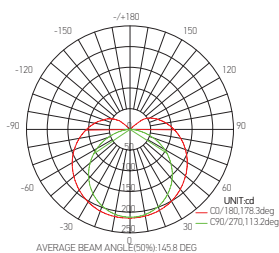

#### Ref: 169186

EAN	3125461691868
Puissance	12W
Température de couleur	3000K
Flux lumineux	1080lm
Driver	Entrée 220-240V 91mA 50/60Hz Sortie 112V 110mA
mA	↻ 91mA ↻ 1100mA
Angle de diffusion	150°
Température de fonctionnement	-20°C ~ 40°C
Marque des LED	SANAN 64pcs
Indice de protection	20
Durée de vie	30 000H
IRC	≥80
UGR	<21
PF	≥0.5
Diffuseur	PC (Dépoli)
Matériaux	PC
Finition	Blanc
Poids	0.185Kg
Dimensions	870 x 23 x 36mm