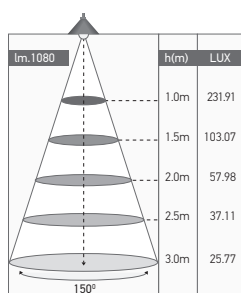

#### Ref: 169186

EAN	3125461691868
Puissance	12W
Température de couleur	3000K
Flux lumineux	1080lm
Driver	Entrée 220-240V 91mA 50/60Hz Sortie 112V 110mA
mA	↻ 91mA ↻ 1100mA
Angle de diffusion	150°
Température de fonctionnement	-20°C ~ 40°C
Marque des LED	SANAN 64pcs
Indice de protection	20
Durée de vie	30 000H
IRC	≥80
UGR	<21
PF	≥0.5
Diffuseur	PC (Dépoli)
Matériaux	PC
Finition	Blanc
Poids	0.185Kg
Dimensions	870 x 23 x 36mm