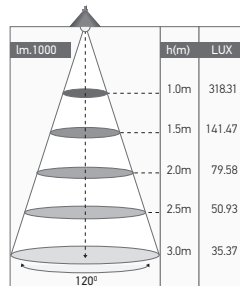

Hublot LED

RAMA 14W 3000K 1000lm

Ref : 169171

EAN	3125461691714
Puissance	14W
Température de couleur	3000K
Flux lumineux	1000lm
Driver	Entrée 220-240V 60mA 50/60Hz Sortie 40V 350mA Ta: 50°C Tc: 80°C
mA	↻ 60mA ↻ 350mA
Angle de diffusion	120°
Température de fonctionnement	-20°C ~ 40°C
Marque des LED	EVERLIGHT 72pcs
IK	07
Indice de protection	65
Durée de vie	20 000H
IRC	≥80
PF	≥0.86
UGR	<21
Sensibilité de détection	10% / 50% / 75% / 100%
Délai de temporisation	10s/90s/3min/10min
Capteur de lumière du jour	5lux/15lux/50lux/disable
Angle de détection	360°
Période de veille	0s/30s/10min/disable
Matériau	Aluminium avec un revêtement anticorrosion
Diffuseur	PC (Dépoli)
Couleur	Blanc (RAL 110-2)
Poids	1.41kg
Dimensions	270 x 41mm