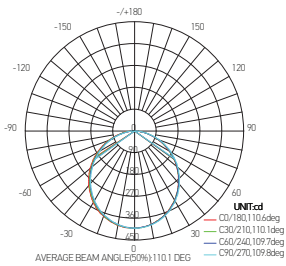

Hublot LED

RAMA 14W 3000K 1000lm

Ref : 169171

EAN	3125461691714
Puissance	14W
Température de couleur	3000K
Flux lumineux	1000lm
Driver	Entrée 220-240V 60mA 50/60Hz Sortie 40V 350mA Ta: 50°C Tc: 80°C
mA	↻ 60mA ↻ 350mA
Angle de diffusion	120°
Température de fonctionnement	-20°C ~ 40°C
Marque des LED	EVERLIGHT 72pcs
IK	07
Indice de protection	65
Durée de vie	20 000H
IRC	≥80
PF	≥0.86
UGR	<21
Sensibilité de détection	10% / 50% / 75% / 100%
Délai de temporisation	10s/90s/3min/10min
Capteur de lumière du jour	5lux/15lux/50lux/disable
Angle de détection	360°
Période de veille	0s/30s/10min/disable
Matériau	Aluminium avec un revêtement anticorrosion
Diffuseur	PC (Dépoli)
Couleur	Blanc (RAL 110-2)
Poids	1.41kg
Dimensions	270 x 41mm