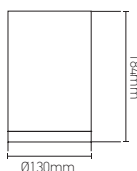

#### Ref: 169168

EAN	3125461691684
Puissance	30W
Température de couleur	4000K
Flux lumineux	3000lm
Driver	TRIDONIC LC Entrée 220-240V 128mA 50/60Hz Sortie 30-43V 700mA Ta: 40°C Tc: 80°C
mA	↻ 128mA ↻ 700mA
Angle de diffusion	24°
Température de fonctionnement	-20°C ~ 40°C
Marque des LED	PHILIPS LUMILEDS 1pc
Indice de protection	20
Durée de vie	50 000H
IRC	≥80
PF	≥0.9
UGR	<19
Matériaux	Aluminium avec un revêtement anticorrosion
Diffuseur	Verre (Clair)
Couleur	Blanc (RAL9016)
Poids	1.63kg
Dimensions	Ø130 x 184mm