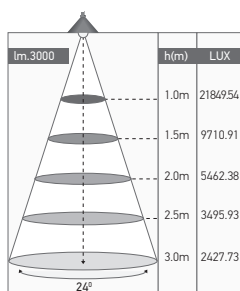

#### Ref: 169168

EAN	3125461691684
Puissance	30W
Température de couleur	4000K
Flux lumineux	3000lm
Driver	TRIDONIC LC Entrée 220-240V 128mA 50/60Hz Sortie 30-43V 700mA Ta: 40°C Tc: 80°C
mA	↻ 128mA ↻ 700mA
Angle de diffusion	24°
Température de fonctionnement	-20°C ~ 40°C
Marque des LED	PHILIPS LUMILEDS 1pc
Indice de protection	20
Durée de vie	50 000H
IRC	≥80
PF	≥0.9
UGR	<19
Matériaux	Aluminium avec un revêtement anticorrosion
Diffuseur	Verre (Clair)
Couleur	Blanc (RAL9016)
Poids	1.63kg
Dimensions	Ø130 x 184mm