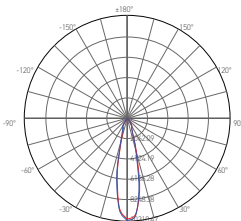

#### Ref: 169168

EAN	3125461691684
Puissance	30W
Température de couleur	4000K
Flux lumineux	3000lm
Driver	TRIDONIC LC Entrée 220-240V 128mA 50/60Hz Sortie 30-43V 700mA Ta: 40°C Tc: 80°C
mA	↻ 128mA ↻ 700mA
Angle de diffusion	24°
Température de fonctionnement	-20°C ~ 40°C
Marque des LED	PHILIPS LUMILEDS 1pc
Indice de protection	20
Durée de vie	50 000H
IRC	≥80
PF	≥0.9
UGR	<19
Matériaux	Aluminium avec un revêtement anticorrosion
Diffuseur	Verre (Clair)
Couleur	Blanc (RAL9016)
Poids	1.63kg
Dimensions	Ø130 x 184mm