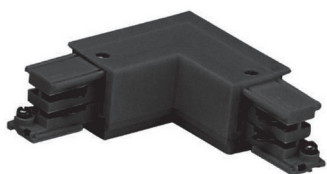

## Accessoire pour rail

### Connecteur en L - Coude rigide noir

#### Ref: 169156

EAN	3125461691561
Température de fonctionnement	-20°C ~ 40°C
IP	20
Matériaux	PC
Couleur	Noir
Poids	0.108kg
Dimensions	100 x 100 x 32mm

Notes

---

---

---

 47, rue des Tournelles, 75 003 Paris.  
Tél. +33 (0)1 44 59 22 20