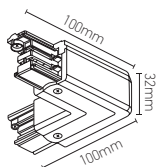

### Connecteur en L - Coude rigide noir

#### Ref: 169156

EAN	3125461691561
Température de fonctionnement	-20°C ~ 40°C
IP	20
Matériaux	PC
Couleur	Noir
Poids	0.108kg
Dimensions	100 x 100 x 32mm

Notes

---

---

---

 47, rue des Tournelles, 75 003 Paris.  
Tél. +33 (0)1 44 59 22 20