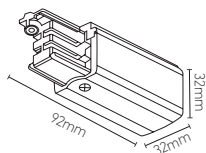

Accessoire pour rail

Connecteur START noir

Ref: 169153

EAN	3125461691530
Température de fonctionnement	-20°C ~ 40°C
IP	20
Matériaux	PC
Couleur	Noir
Poids	0.058kg
Dimensions	92 x 32 x 32mm

- Alimentation 3 circuits (3 phases + neutre + terre) - Fiche gauche