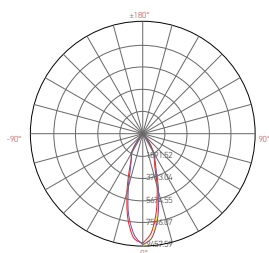

Projecteur LED sur rail

MIMAS 42W 3000K 3600lm

h(m)	LUX
1.0m	11706.52
1.5m	5202.90
2.0m	2926.63
2.5m	1873.04
3.0m	1300.72

Ref: 169150

EAN	3125461691509
Puissance	42W
Température de couleur	3000K
Flux lumineux	3600lm
Driver	TRIDONIC LC Entrée 220-240V 185mA 50/60Hz Sortie 31-43V 1050mA Ta: 50°C Tc: 80°C
mA	↻ 185mA ↻ 1050mA
Angle de diffusion	36°
Température de fonctionnement	-20°C ~ 40°C
Marque des LED	PHILIPS LUMILEDS 1pc
Test au fil incandescent	850°
IP	20
Durée de vie	50 000H
IRC	≥80
Facteur de puissance	≥0.9
UGR	<21
Matériaux	Aluminium avec un revêtement anti corrosion
Diffuseur	Verre (Clair)
Couleur	Blanc RAL9016
Poids	1.40kg
Dimensions	130 x 284mm