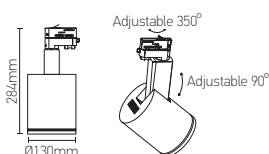

Projecteur LED sur rail

MIMAS 42W 3000K 3600lm

h(m)	LUX
1.0m	11706.52
1.5m	5202.90
2.0m	2926.63
2.5m	1873.04
3.0m	1300.72

Ref: 169150

EAN	3125461691509
Puissance	42W
Température de couleur	3000K
Flux lumineux	3600lm
Driver	TRIDONIC LC Entrée 220-240V 185mA 50/60Hz Sortie 31-43V 1050mA Ta: 50°C Tc: 80°C
mA	↻ 185mA ↻ 1050mA
Angle de diffusion	36°
Température de fonctionnement	-20°C ~ 40°C
Marque des LED	PHILIPS LUMILEDS 1pc
Test au fil incandescent	850°
IP	20
Durée de vie	50 000H
IRC	≥80
Facteur de puissance	≥0.9
UGR	<21
Matériaux	Aluminium avec un revêtement anti corrosion
Diffuseur	Verre (Clair)
Couleur	Blanc RAL9016
Poids	1.40kg
Dimensions	130 x 284mm