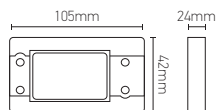

#### Ref: 169119

EAN	3125461691196
Puissance	12W
Driver	EAGLERISE Entrée 220-240V 52mA 50/60Hz Sortie 30-42V 280mA Ta: 50°C Tc: 80°C
mA	↻ 52mA ↻ 280mA
Température de fonctionnement	-20°C ~ 40°C
Indice de protection	20
PF	≥0.9
Durée de vie	50 000H
Poids	0.88Kg
Dimensions	105 x 42 x 24mm