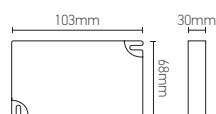

Driver dimmable

36W BOKE pour dalle LED

Ref: 169112

EAN	3125461691127
Puissance	36W
Driver	BOKE BK-PUL042-1100 Entrée 220-240V 50/60Hz Sortie 3-42V Ta: 45°C Tc: 80°C
mA	↻ 160mA ↻ 900mA
Température de fonctionnement	-2 0°C - 40°C
Test au fil incandescent	650°
Indice de protection	20
PF	≥0.9
Durée de vie	50,000H
Poids	0.15Kg
Dimensions	103 x 68 x 30mm