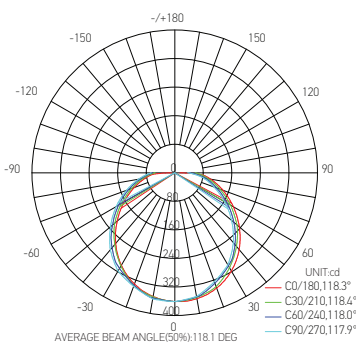

Plafonnier LED

Luna 16W 4000K

16W	4000 KELVIN	1280 LUMEN	V. AC 220-240V	500mA	IRC ≥80	850°
10		CE	RoHS			3