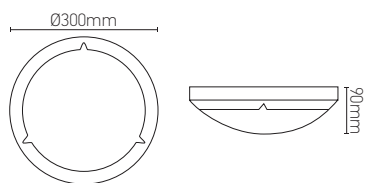

Plafonnier LED

Luna 16W 4000K

16W	4000 KELVIN	1280 LUMEN	V. AC 220-240V	500mA	IRC ≥80	850°
10		CE	RoHS			3