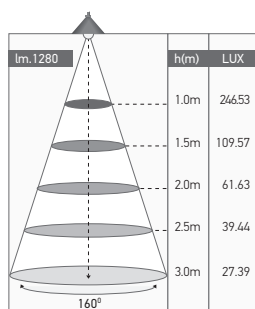

Plafonnier LED

Luna 16W 4000K

16W	4000 KELVIN	1280 LUMEN	V. AC 220-240V	500mA	IRC ≥80	850°
10		CE	RoHS			3