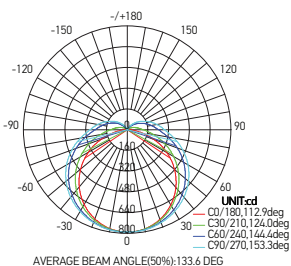

Réglette LED

KEMBLA II 28W 4000K 3300lm

Ref: 168980

EAN	3125461689803
Puissance	28W
Température de couleur	4000K
Flux lumineux	3300lm
Driver	Entrée 220-240V 135mA, 50/60Hz Sortie 45-82V 290mA Ta 50°C Tc 75°C
mA	⊖ 135mA ⊕ 290mA
Angle de diffusion	120°
Température de fonctionnement	-20°C ~ 40°C
Cycle de commutation	≥ 25 000
Protection étanchéité	65
Durée de vie	50 000H
IRC	≥ 80
IK	08
PF	≥ 0.9
UGR	< 21
Diffuseur	PC (Dépoli)
Matériel	PC
Finition	Gris clair (PANTONE 421C)
Câblage traversant	Inclus
Poids	1.73Kg
Dimensions	1560 x 82 x 86 x 1200mm