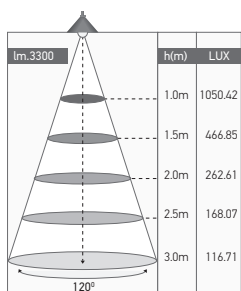

Réglette LED

KEMBLA II 28W 4000K 3300lm

Ref: 168980

EAN	3125461689803
Puissance	28W
Température de couleur	4000K
Flux lumineux	3300lm
Driver	Entrée 220-240V 135mA, 50/60Hz Sortie 45-82V 290mA Ta 50°C Tc 75°C
mA	⊖ 135mA ⊕ 290mA
Angle de diffusion	120°
Température de fonctionnement	-20°C ~ 40°C
Cycle de commutation	≥ 25 000
Protection étanchéité	65
Durée de vie	50 000H
IRC	≥ 80
IK	08
PF	≥ 0.9
UGR	< 21
Diffuseur	PC (Dépoli)
Matériel	PC
Finition	Gris clair (PANTONE 421C)
Câblage traversant	Inclus
Poids	1.73Kg
Dimensions	1560 x 82 x 86 x 1200mm