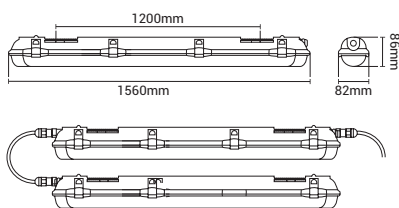

Réglette LED

KEMBLA II 28W 4000K 3300lm

Ref: 168980

EAN	3125461689803
Puissance	28W
Température de couleur	4000K
Flux lumineux	3300lm
Driver	Entrée 220-240V 135mA, 50/60Hz Sortie 45-82V 290mA Ta 50°C Tc 75°C
mA	⊖ 135mA ⊕ 290mA
Angle de diffusion	120°
Température de fonctionnement	-20°C ~ 40°C
Cycle de commutation	≥ 25 000
Protection étanchéité	65
Durée de vie	50 000H
IRC	≥ 80
IK	08
PF	≥ 0.9
UGR	< 21
Diffuseur	PC (Dépoli)
Matériel	PC
Finition	Gris clair (PANTONE 421C)
Câblage traversant	Inclus
Poids	1.73Kg
Dimensions	1560 x 82 x 86 x 1200mm