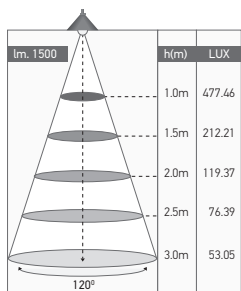

Réglette LED

KEMBLA II 12W 4000K 1500lm

Ref : 168970

EAN	3125461689704
Puissance	12W
Température de couleur	4000K
Flux lumineux	1500lm
Driver	Entrée 220-240V 64mA 50/60Hz Sortie 45-82V 290mA Ta 50°C Tc 75°C
mA	↻ 64mA ↻ 290mA
Angle de diffusion	120°
Température de fonctionnement	-20°C ~ 40°C
Cycle de commutation	≥25 000
Protection étanchéité	65
Durée de vie	50 000H
IRC	≥80
IK	08
PF	≥0.9
UGR	<21
Diffuseur	PC (Dépoli)
Matériel	PC
Finition	Gris clair (PANTONE 421C)
Poids	0.83Kg
Dimensions	650 x 82 x 86 x 347mm