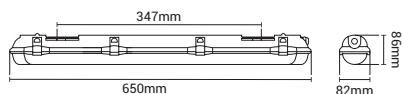

Réglette LED

KEMBLA II 12W 4000K 1500lm

Ref : 168970

EAN	3125461689704
Puissance	12W
Température de couleur	4000K
Flux lumineux	1500lm
Driver	Entrée 220-240V 64mA 50/60Hz Sortie 45-82V 290mA Ta 50°C Tc 75°C
mA	↻ 64mA ↻ 290mA
Angle de diffusion	120°
Température de fonctionnement	-20°C ~ 40°C
Cycle de commutation	≥25 000
Protection étanchéité	65
Durée de vie	50 000H
IRC	≥80
IK	08
PF	≥0.9
UGR	<21
Diffuseur	PC (Dépoli)
Matériel	PC
Finition	Gris clair (PANTONE 421C)
Poids	0.83Kg
Dimensions	650 x 82 x 86 x 347mm