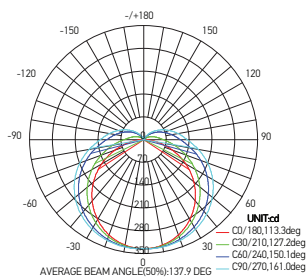

Réglette LED

KEMBLA II 12W 4000K 1500lm

Ref : 168970

EAN	3125461689704
Puissance	12W
Température de couleur	4000K
Flux lumineux	1500lm
Driver	Entrée 220-240V 64mA 50/60Hz Sortie 45-82V 290mA Ta 50°C Tc 75°C
mA	↻ 64mA ↻ 290mA
Angle de diffusion	120°
Température de fonctionnement	-20°C ~ 40°C
Cycle de commutation	≥25 000
Protection étanchéité	65
Durée de vie	50 000H
IRC	≥80
IK	08
PF	≥0.9
UGR	<21
Diffuseur	PC (Dépoli)
Matériel	PC
Finition	Gris clair (PANTONE 421C)
Poids	0.83Kg
Dimensions	650 x 82 x 86 x 347mm