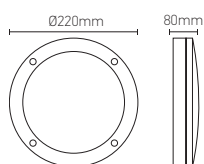

Hublot

GREDI 60W max. E27

60W Max.	E27	V. AC 220-240V 50/60Hz	850°		

Ref: 168894

EAN	3125461688943
Puissance	60W Max.
Culot	E27
Température de fonctionnement	-20°C ~ 40°C
IK	08
Indice de protection	54
Sources lumineuses	Non inclus
Matériau cadre	Aluminium
Diffuseur	PC
Couleur	Noir (RAL9005)
Poids	0.78Kg
Dimensions	Ø220x80mm