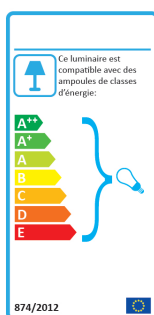

# Hublot

**GREDI** 60W max. E27

60W Max.	E27	V. AC 220-240V 50/60Hz	850°		

**Ref: 168893**

EAN	3125461688936
Puissance	60W Max.
Culot	E27
Température de fonctionnement	-20°C ~ 40°C
IK	08
Indice de protection	54
Sources lumineuses	Non inclus
Matériau cadre	Aluminium
Diffuseur	PC
Couleur	Noir (RAL9005)
Poids	0.78Kg
Dimensions	Ø220x80mm