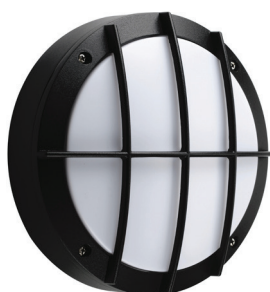

# Hublot

**GREDI** 60W max. E27

60W Max.	E27	V. AC 220-240V 50/60Hz	850°		

**Ref: 168893**

EAN	3125461688936
Puissance	60W Max.
Culot	E27
Température de fonctionnement	-20°C ~ 40°C
IK	08
Indice de protection	54
Sources lumineuses	Non inclus
Matériau cadre	Aluminium
Diffuseur	PC
Couleur	Noir (RAL9005)
Poids	0.78Kg
Dimensions	Ø220x80mm