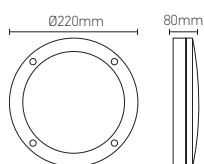

# Hublot

**GREDI** 60W max. E27

60W Max.	E27	V. AC 220-240V 50/60Hz	850°		

**Ref: 168893**

EAN	3125461688936
Puissance	60W Max.
Culot	E27
Température de fonctionnement	-20°C ~ 40°C
IK	08
Indice de protection	54
Sources lumineuses	Non inclus
Matériau cadre	Aluminium
Diffuseur	PC
Couleur	Noir (RAL9005)
Poids	0.78Kg
Dimensions	Ø220x80mm