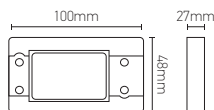

Driver dimmable triac pour encastré LED

12W EAGLERISE

Ref: 168876

EAN	3125461688769
Puissance	12W
Driver	EAGLERISE EIP012C0300LSD1L Entrée 220-240V 50/60Hz Sortie 26-40V Ta: 50°C Tc: 80°C
mA	↻ 47mA ↻ 300mA
Température de fonctionnement	-20°C ~ 40°C
Indice de protection	20
PF	≥0.9
Durée de vie	35 000H
Poids	0.15Kg
Dimensions	100 x 48 x 27mm