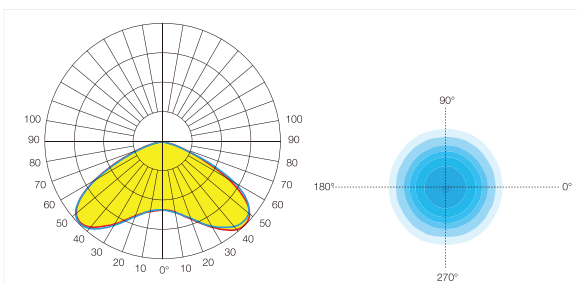

Lanterne LED

ZETA 80W 4000K 7200lm

Ref: 167594

EAN	3125461675943
Puissance	80W
Température de couleur	4000K
Flux lumineux	7200lm
Driver	MEANWELL HLG-80H-42A Entrée 90-305V 850mA 50/60Hz Sortie 25.2-42V 1950mA Ta: 40°C Tc: 90°C
mA	↻ 425mA ↻ 425mA
Angle de diffusion	120°
Température de fonctionnement	-20°C ~ 40°C
Marque des LED	CREE XPL 12pcs
Test au fil incandescent	650°
IK	09
Protection étanchéité	65
Durée de vie	50 000H
Rendu des couleurs	≥70
Facteur puissance	≥0.9
Matériaux	Aluminium
Diffuseur	Verre (Clair)
Couleur	Gris clair (RAL9022)
Poids	13.5kg
Dimensions	535 x 105 x 775mm

Options

- Type de gradation possible | 1-10V / DALI
- Angle de diffusion | T3A 80° x 150° / T4A 50° x 150°
- 2700K | Pré-câblage
- Autres coloris sur demande

Notes

 47, rue des Tournelles, 75 003 Paris.
Tél. +33 (0)1 44 59 22 20