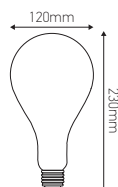

Globe G120

30W E27 2700K 2800lm Dépoli

Ref: 167550

EAN	3125461675509
Puissance	30W
Culot	E27
Température de couleur	2700K
Flux lumineux	2800lm
Voltage	220-240V
mA	150mA
Température de fonctionnement	-20°C ~ 40°C
Angle de diffusion	330°
Cycle de commutation	≥1000'000
IRC	≥80
Hg	0,0mg
Eclairage instantané	0 sec
Durée de vie	35'000 H
Finition	Dépoli
Dimensions	120 x 230mm