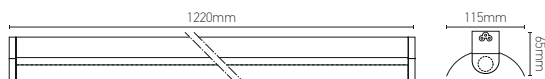

Cedar Réglette 1 x 18W pour Tubes LED T8

IP20 - T8 - G13 - Ø26-32 - 1220 x 115 x 65mm

Ref : 167461

DESCRIPTION

CEDAR est un luminaire simple et économique pour un éclairage efficace. Il peut être utilisé individuellement ou connecté en ligne avec différent système de connection. Il se monte en suspension ou en plafonnier.

APPLICATIONS

- Éclairage des halls industriels ou logistiques,
- Surfaces de vente et pièces techniques,
- Ateliers, bureaux...

EAN	3125461674618
Puissance	1 x 18W
Température de couleur	4000K
Flux lumineux	1 x 2500lm
Température de fonctionnement	-20°C ~ 40°C
IK	02
IP	20
Durée de vie	50 000H
IRC	≥80
Facteur de puissance	>0.9
Matériaux	Corps en Acier Laqué Blanc Aluminium + PC RAL
Diffuseur	Opale
Coloré	Argent
Certifications	CE, RoHS, EMC, LVD, TUV GS, CB
Dimensions	1220 x 115 x 65mm