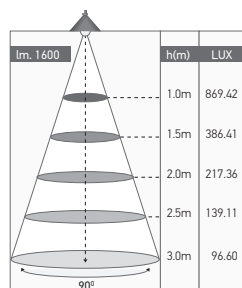

Dalle LED carrée

KAMET 18W 4000K 1600lm

Ref: 167339

EAN	3125461673390
Puissance	18W
Température de couleur	4000K
Flux lumineux	1600lm
Driver	BOKE BK-PLL022 Entrée 220-240V 80mA50/60Hz Sortie 28-42V 450mA Ta: 40°C Tc: 75°C
mA	↻ 80mA ↻ 450mA
Angle de diffusion	90°
Température de fonctionnement	-20°C ~ 40°C
Marque des LED	EPI STAR 96pcs
IK	07
Indice de protection	40
Durée de vie	50 000H
IRC	≥80
Facteur de puissance	≥0.9
UGR	<19
Matériaux	Aluminium avec un revêtement anti corrosion
Finition	Blanc
Diffuseur	PS (Matt)
Couleur	Blanc RAL9016
Poids	1.2kg
Dimensions	295 x 295 x 12.5mm