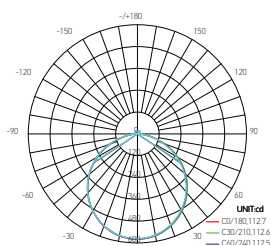

Dalle LED carrée

KAMET 18W 4000K 1600lm

Ref: 167339

EAN	3125461673390
Puissance	18W
Température de couleur	4000K
Flux lumineux	1600lm
Driver	BOKE BK-PLL022 Entrée 220-240V 80mA50/60Hz Sortie 28-42V 450mA Ta: 40°C Tc: 75°C
mA	↻ 80mA ↻ 450mA
Angle de diffusion	90°
Température de fonctionnement	-20°C ~ 40°C
Marque des LED	EPI STAR 96pcs
IK	07
Indice de protection	40
Durée de vie	50 000H
IRC	≥80
Facteur de puissance	≥0.9
UGR	<19
Matériaux	Aluminium avec un revêtement anti corrosion
Finition	Blanc
Diffuseur	PS (Matt)
Couleur	Blanc RAL9016
Poids	1.2kg
Dimensions	295 x 295 x 12.5mm