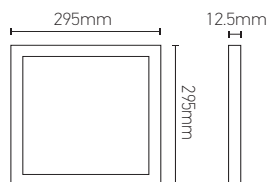

Dalle LED carrée

KAMET 18W 4000K 1600lm

Ref: 167339

EAN	3125461673390
Puissance	18W
Température de couleur	4000K
Flux lumineux	1600lm
Driver	BOKE BK-PLL022 Entrée 220-240V 80mA50/60Hz Sortie 28-42V 450mA Ta: 40°C Tc: 75°C
mA	↻ 80mA ↻ 450mA
Angle de diffusion	90°
Température de fonctionnement	-20°C ~ 40°C
Marque des LED	EPI STAR 96pcs
IK	07
Indice de protection	40
Durée de vie	50 000H
IRC	≥80
Facteur de puissance	≥0.9
UGR	<19
Matériaux	Aluminium avec un revêtement anti corrosion
Finition	Blanc
Diffuseur	PS (Matt)
Couleur	Blanc RAL9016
Poids	1.2kg
Dimensions	295 x 295 x 12.5mm