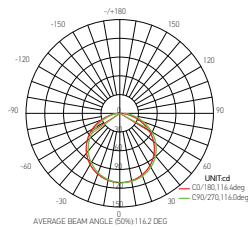

Ruban LED

LEDA 72W 6000K 860lm/m 12V

72W	6000 KELVIN	860 LUMEN/M	V. DC 12V 50/60Hz	650°		
						

Ref: 167091

EAN	3125461670917
Puissance	72W
Température de couleur	6000K
Flux lumineux/m	860lm/m
mA/m	960mA/m
Angle de diffusion	120°
Température de fonctionnement	-25°C ~45°C
Nombre de LED	SAN'AN 5050 60pcs/m
IP	20
Hg	=0.0mg
Durée de vie	30 000H
IRC	≥91
Matériaux	Weiche PCB
Diffuseur	PVC (Clair)
Poids	0.18Kg
Dimensions	5000 x 10 x 3mm