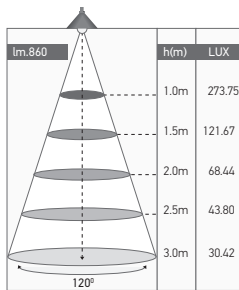

Ruban LED

LEDA 72W 6000K 860lm/m 12V

72W	6000 KELVIN	860 LUMEN/M	V. DC 12V 50/60Hz	650°		
						

Ref: 167091

EAN	3125461670917
Puissance	72W
Température de couleur	6000K
Flux lumineux/m	860lm/m
mA/m	960mA/m
Angle de diffusion	120°
Température de fonctionnement	-25°C ~45°C
Nombre de LED	SAN'AN 5050 60pcs/m
IP	20
Hg	=0.0mg
Durée de vie	30 000H
IRC	≥91
Matériaux	Weiche PCB
Diffuseur	PVC (Clair)
Poids	0.18Kg
Dimensions	5000 x 10 x 3mm