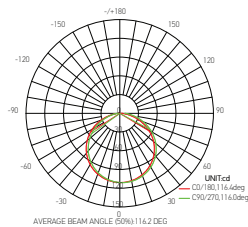

Ruban LED

LEDA 48W 6000K 650lm/m 12V

Ref: 167031

EAN	3125461670313
Puissance	48W
Température de couleur	6000K
Flux lumineux/m	650lm/m
mA/m	640mA/m
Angle de diffusion	120°
Température de fonctionnement	-25°C ~45°C
Nombre de LED	SAN'AN 3528 120pcs/m
IP	20
Hg	=0.0mg
Durée de vie	30 000H
IRC	≥91
Matériaux	Weiche PCB
Diffuseur	PVC (Claire)
Poids	0.13Kg
Dimensions	5000 x 8 x 3mm