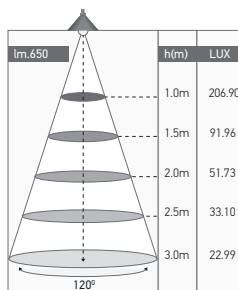

Ruban LED

LEDA 48W 6000K 650lm/m 12V

Ref: 167031

EAN	3125461670313
Puissance	48W
Température de couleur	6000K
Flux lumineux/m	650lm/m
mA/m	640mA/m
Angle de diffusion	120°
Température de fonctionnement	-25°C ~45°C
Nombre de LED	SAN'AN 3528 120pcs/m
IP	20
Hg	=0.0mg
Durée de vie	30 000H
IRC	≥91
Matériaux	Weiche PCB
Diffuseur	PVC (Claire)
Poids	0.13Kg
Dimensions	5000 x 8 x 3mm