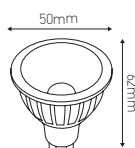

Spot LED

7W GU10 4000K 680lm

Ref: 166095

EAN	3125461660956
Puissance	7W
Culot	GU10
Température de couleur	4000K
Flux lumineux	680lm
Voltage	220 - 240V
mA	34mA
Température de fonctionnement	-20°C ~ 40°C
Angle de diffusion	30°
Cycle de commutation	≥100'000
IRC	≥80
Hg	0,0mg
Eclairage instantané	0 sec
Durée de vie	35'000 H
Dimensions	50 x 62mm