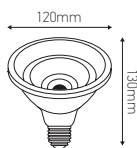

Spot PAR 38 LED

16W E27 3000K 1350lm Claire

Ref: 166060

EAN	3125461660604
Puissance	16W
Culot	E27
Température de couleur	3000K
Flux lumineux	1350lm
Voltage	220 - 240V
mA	75mA
Température de fonctionnement	-20°C ~ 40°C
Angle de diffusion	30°
Cycle de commutation	≥100'000
IRC	≥98
Hg	0,0mg
Eclairage instantané	0 sec
Durée de vie	50'000 H
Finition	Claire
Dimensions	120 x 130mm