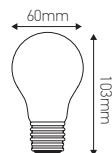

Standard A60

6W E27 2200K 580lm Ambrée

Ref: 165462

EAN	3125461654627
Puissance	6W
Culot	E27
Température de couleur	2200K
Flux lumineux	580lm
Voltage	220 - 240V
mA	52mA
Température de fonctionnement	-20°C ~ 40°C
Angle de diffusion	360°
Cycle de commutation	≥100'000
IRC	≥80
Hg	0,0mg
Eclairage instantané	0 sec
Durée de vie	30'000 H
Finition	Ambrée
Dimensions	60 x 103mm