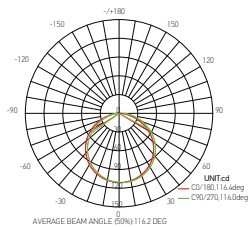

Kit Ruban LED RVB + Adaptateur

LEDA 36W 12V

36W	RVB	V. DC 12V 50/60Hz	650°			

Ref: 165425

EAN	3125461654252
Puissance	36W
Température de couleur	RVB
mA/m	480mA/m
Angle de diffusion	120°
Température de fonctionnement	-25°C ~45°C
Nombre de LED	SAN'AN 5050 30pcs/m
IP	20
Durée de vie	30 000H
PF	≥0.85
Matériaux	Weiche PCB
Diffuseur	PVC (Claire)
Poids	1.20Kg
Dimensions	5000 x 10 x 3mm